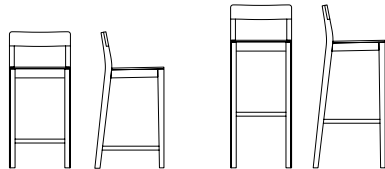

Technische Daten // *Technical Data*

SIT BAR

Holz Sitz // *Wooden seat*

h 87, 102 **b/w** 38 **t/d** 45

Sitzhöhe // *Seating h* 65, 80