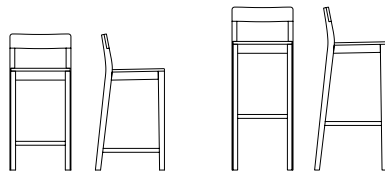

### SIT BAR

#### **Festpolster // *Close upholstery***

**h** 87, 102 **b/w** 38 **t/d** 45

Sitzhöhe // *Seating h* 66, 81

**CATAS Test EN 1728:2012 Level 2–extrem**

**CATAS Test EN 1728:2012 Level 2–extreme**

**SIT BAR – der schlichte Barstuhl.** Die Stuhlserie SIT ist durch die reduzierte Formgebung sowohl für den Wohnbereich als auch für den Objektbereich geeignet. SIT BAR ergänzt die Stuhlfamilie um einen Barstuhl in zwei Sitzhöhen, 65 und 80 cm. SIT BAR ist in Eiche, Eiche Farbbeize und amerikanischem Nussbaum, wahlweise mit Holz Sitz oder Festpolster erhältlich. Angenehm ist das Abstellen der Füße auf der angeschrägten Fußablage. Formal ist der SIT BAR reduziert, praktisch ist er bequem und robust.

**SIT BAR – a simple barstool.** With its minimalist design, the SIT range of chairs is suitable for both domestic and commercial settings. With SIT BAR, the chair family is being extended to include a barstool that comes in two different seat heights: 65 and 80 cm. The stool is available in oak, stained oak and American walnut and features either a wooden or upholstered seat. The feet rest comfortably on the slightly sloped footrest. SIT bar: minimalist look, comfortable and sturdy feel.