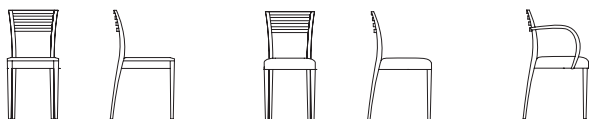

BASTA

Stuhl, Massivholz
Sitzfläche massiv, aufliegendes Sitzpolster oder Vollpolster
Eiche, amerikanische Kirsche, amerikanischer Nussbaum
Weitere Holzarten ab 50Stk. auf Anfrage
Das Holz ist mit hochwertigen, natürlichen Ölen und
Wachsen behandelt.

*Chair, solid wood
Seat fully upholstered or with upholstered seat squab
Oak, American cherry, American walnut
Further timbers on application for orders more than 50pcs
The wood is impregnated with pure natural waxes.*

h 86cm, b 44cm, t 51cm
Sitzhöhe 47cm

Vollpolster

Armlehne

- 1 BASTA, aufliegendes Sitzpolster, Stoff Divina2 334, Kvadrat mit Tisch PJUR, amerikanischer Nussbaum
- 2, 3 BASTA, amerikanischer Nussbaum, aufliegendes Sitzpolster, Stoff Divina2 334, Kvadrat
- 3 BASTA, amerikanischer Nussbaum, mit Armlehne
- 5 BASTA, amerikanischer Nussbaum

Änderungen vorbehalten 05/2008

ZEITRAUM

Äußere Münchner Str. 2
D-82515 Wolfratshausen
info@zeitraum-moebel.com

Tel +49-8171-418130
Fax +49-8171-418141
www.zeitraum-moebel.com