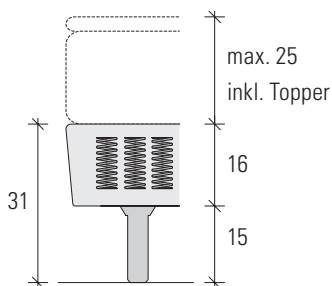

ZEITRAUM GmbH
Äußere Münchner Straße 2
D-82515 Wolfratshausen
Tel +49 8171 418130
Fax +49 8171 418141
info@zeitraum-moebel.de
www.zeitraum-moebel.de

MIUT COMFORT interpretiert ein bewährtes Schlafsystem neu: das Boxspringbett. Ziel ist es, dieser international bewährten Technik aus den USA ein neues, leichtes Erscheinungsbild zu geben – ohne auf Komfort zu verzichten. Wie ein roter Faden zieht sich die Schräge als prägnantes Element durch den gesamten Entwurf: der Bettrahmen ist konisch, ebenso die Form des Kopfteils. Anders als herkömmliche Boxspringbetten wirkt MIUT nicht opulent, es ist weich und schlank. Sein ruhiges Gesamterscheinungsbild lenkt den Blick auf die Feinheiten im Detail: seine fein differenzierte, schlanke Konturlinie, der besonders dünne Rahmen, solide Doppelnähte und die gedrechselten FüÙe aus Massivholz. Der konische Korpus des Bettes vermittelt Nestcharakter und Geborgenheit. MIUT COMFORT ist sowohl für den Hotel- als auch für den privaten Bereich geeignet, weil es pflegeleicht ist: man kann es leicht beziehen und bequem darunter staubsaugen. Vorzüge, die auch im privaten Schlafzimmer geschätzt werden.

MIUT COMFORT is reinterpreting a proven sleeping system: the box spring bed. The aim is to give this internationally proven technology from the U.S. a new lighter appearance – without sacrificing comfort. Slanted lines run through the entire design like a red thread: the box is tapered, as is the shape of the headboard. As opposed to conventional box spring beds, MIUT COMFORT is not opulent, it appears soft and slim. Its silent appearance draws attention to the subtleties in its details: its finely differentiated, slim contour lines, its extremely slim frame, strong double seams and the turned solid wood feet. The cone-shaped corpus conveys a feeling of security. MIUT COMFORT is suitable for both the hotel and private sector, especially because it is easy to change linens and to Hoover under it. Benefits that are also appreciated in private bedrooms.

MATERIAL

Polsterkopfteil – Stoff oder Leder, Stoffbezug abziehbar, Kopfteil rückseitig mit Futterstoff kaschiert, bei freistehendem Bett auf Wunsch gegen Aufpreis mit Original Stoff oder Leder bezogen; Kern: Vollholzplatte

Boxspringrahmen – Vollholz mit Festpolsterung, Tonnen-Taschenfedernkern 230 Stück/qm, thermisch vergütet, punktelastisch und klimareguliert, Oberseite bespannt mit 3D-Mesh-Gewebe für perfekte Belüftung, schnellen Feuchtigkeitstransport und hohe Elastizität, Haltbarkeit und Anpassungsfähigkeit, erfüllt Brandschutznormen B1, DIN 4102 und British Standard

FüÙe – gedrechselt, Eiche massiv, Eiche massiv graphitgrau gebeizt, zurückversetzt für mehr Bodenfreiheit

Matratze – kombinierbar mit herkömmlichen Federkernmatratzen, empf. Matratzenhöhe max. h 25 cm inkl. Topper

OBERFLÄCHE FÜÙE