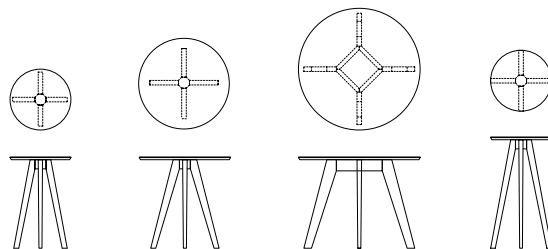

**rechteckig // rectangular**

l 160, 180, 200, 220, 240

b/w 70, 90 h 90

**rechteckig // rectangular**

l 160, 180, 200, 220, 240

b/w 70, 90 h 110

Plattenstärke 27 mm, Tischkante profiliert

Table top thickness 27 mm, profiled edge

**AUSFÜHRUNG**

Tischplatte in weiteren Maßen erhältlich

**VERSION**

Table top in further sizes available

**PRODUKTFAMILIE**

Tisch CENA  
Bank CENA BANK

**PRODUCT FAMILY**

Table CENA  
Bench CENA BANK

**rund // round**

Ø 60 h 90

Ø 90 h 90

Ø 120 h 90

Ø 60 h 110

ZEITRAUM GmbH  
Äußere Münchner Straße 2  
D-82515 Wolfratshausen

Tel +49 8171 418130  
Fax +49 8171 418141

info@zeitraum-moebel.de  
www.zeitraum-moebel.de