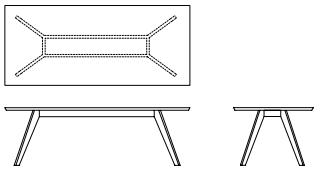

ZEITRAUM

CENA

Design by Birgit Gämmerler & Peter Gaebelein, 2004

Technische Daten // Technical Data

CENA

rechteckig // rectangular

l 140, 160, 180, 200, 220, 240

b/w 80, 90 h 75

rechteckig // rectangular

l 240, 260, 280, 300, 320, 340, 360, 380, 400

b/w 120 h 75

Plattenstärke 27 mm, Tischkante profiliert

Table top thickness 27 mm, profiled edge

quadratisch // square

70×70, 80×80, 90×90, 100×100, 120×120,
140×140, 160×160, 180×180, 200×200,
220×220, 240×240 h 75

Der Tisch CENA zeichnet sich durch einen starken, selbstbewussten Charakter aus.

Die abgeschrägte Tischplatte verleiht dem Tisch Dynamik, der standfeste Tischbock vermittelt Ruhe. Die kleine Variante dient als Café- und Beistelltisch, die große als Esstisch. CENA Tischplatten bieten wir in rechteckig, hyperelliptisch und oval, rund und quadratisch an. Bezüglich Sondermaßen ist CENA sehr variabel. So konnten bisher Sondermaße bis 540 cm × 130 cm bei rechteckigen Formaten und 240 cm × 240 cm bei quadratischen und bis Ø 240 cm bei runden Formaten realisiert werden.

The table CENA shows great strength of character. The bevelled table top gives it a lightness and dynamic contrasting nicely with the reassuringly solid trestle. The small version can be used as a coffee or occasional table, the large CENA as a dining table. CENA table tops are available in rectangular, hyperelliptical and oval, round and square. With regard to special dimensions, CENA is very variable. Special dimensions up to 540 cm × 130 cm with rectangular formats, 240 cm × 240 cm for square and up to Ø 240 cm for round formats can be realized.