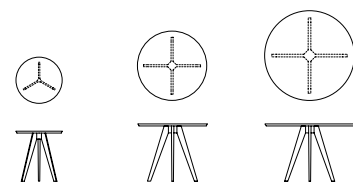

PRODUKTFAMILIE

Hochstuhl CENA HIGH
Bank CENA BANK

PRODUCT FAMILY

High table CENA HIGH
Bench CENA BANK

oval // oval

180×100, 220×100, 300×120,
340×120, 380×120 h 75

hyperelliptisch // hyperelliptical

170×100, 220×100, 300×120,
340×120, 380×120 h 75

rund // round

Ø 60 h 65 Ø 90 h 75 Ø 120 h 75