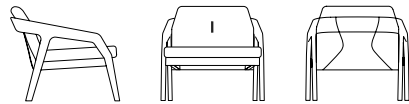

### FRIDAY 1

h 84 b/w 78 t/d 63

Sitzhöhe h 38 // Seating h 38

Sitztiefe t 56 // Seat cushion depth d 56