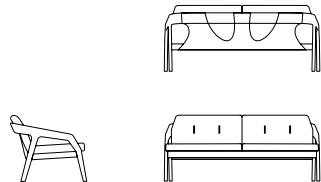

ZEITRAUM

FRIDAY 2

Design by Formstelle, 2012

Technische Daten // *Technical Data*

FRIDAY 2

h 63 b/w 167 t/d 84

Sitzhöhe h 38 // *Seating h 38*

Sitztiefe d 56 // *Seat cushion depth d 56*

Es ist Freitagabend, mit einem Drink macht man es sich auf dem Sofa bequem.

Das subtil geformte Holzgestell von FRIDAY ist im Rücken mit Kernleder bezogen, dessen Form an ein Schnittmuster erinnert. Weiche Kissen liegen leicht im Gestell. Ein raffinierter, technischer Aufbau der Federung und des Sitzkissens bietet Komfort und Bequemlichkeit und ist für eine lange Lebensdauer ausgelegt. Über die Wahl des Holzes, des Kernleders und der Kissenbezüge ist FRIDAY variantenreich.

It is Friday evening and you can make yourself comfortable on the sofa, maybe enjoy

a drink. The subtly formed wooden frame of FRIDAY has a back section of butt leather and the design is reminiscent of a pattern cut. Soft cushions lie gently in the frame. A sophisticated technical construction of springaction and seat cushion offers superb comfort designed to last a lifetime. FRIDAY can be produced in a great variety of woods, leathers and cushion fabrics.