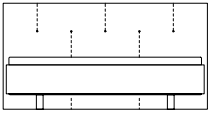

ZEITRAUM

SIMPLE BUTTON

Design by Formstelle, 2011

Technische Daten // Technical Data

SIMPLE BUTTON

- l** Bett 205.4 + Polsterkopfteil ca. 8
- h** Oberkante Bettseite 32/ Bold 46
- h** Polsterkopfteil ca. 84, 110
- b** Bett 100, 120, 140, 160, 180, 200 + 5.4
- b** Polster 112, 132, 152, 172, 192, 212

- l* Bed 205.4 + upholstered headboard ca. 8
- h* Top of bedside 32 / Bold 46
- h* Upholstered headboard ca. 84, 110
- w* Bed: Mattress + 5.4
- 100 // Twin, 120, 140 // Full, 160 // Queen, 180, 200 // King, California King
- w* Headboard 112, 132, 152, 172, 192, 212