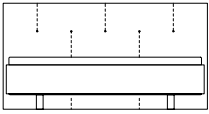

### SIMPLE BUTTON

- l** Bett 205.4 + Polsterkopfteil ca. 8
- h** Oberkante Bettseite 32/ Bold 46
- h** Polsterkopfteil ca. 84, 110
- b** Bett 100, 120, 140, 160, 180, 200 + 5.4
- b** Polster 112, 132, 152, 172, 192, 212