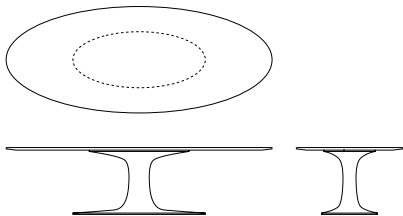

ZEITRAUM

TURNTABLE OVAL

Design by Formstelle, 2016

Technische Daten // *Technical Data*

TURNTABLE OVAL

220 × 110, 240 × 110, 260 × 110 h 75

Fuß oval // *Base oval* 130 × 53

300 × 120, 330 × 130 h 75

Fuß oval // *Base oval* 150 × 63

Plattenstärke 28.5 mm,
sichtbare Tischkante 7 mm, profiliert
*Table top thickness 28.5 mm,
visible edge 7 mm, profiled*

TURNTABLE OVAL – die ovale Tafel für große Gesellschaften. Auf der Basis des runden TURNTABLE wurde dieses größere Format entwickelt, das mehr Sitzplätze bietet und dennoch nur einen platzsparenden Mittelfuß hat. Die Tischplatte, der Mittelfuß und die Bodenplatte sind oval. Die Form ist handwerklich sehr anspruchsvoll und in dieser Massivholzausführung einzigartig.

TURNTABLE OVAL – the oval table for large groups. This larger format was developed based on the round TURNTABLE, providing more seating and nevertheless saving space with a centre base. The table top, the centre base and the floor plate are oval. This form requires a very sophisticated level of craftsmanship and is unique as a solid wood version.

AUSFÜHRUNG

Gestell oval
Gewicht Mittelfuß > 200 kg
In weiteren Maßen erhältlich

PRODUKTFAMILIE

Tisch TURNTABLE
Beistelltisch TURNTABLE COUCH

MATERIAL

Solid wood – Oak, oak colour stain,
American cherry, American walnut