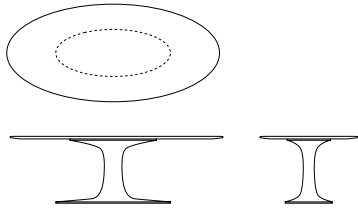

ZEITRAUM

TURNTABLE OVAL

Design by Formstelle, 2016

Technische Daten // *Technical Data*

TURNTABLE OVAL

220 × 110, 240 × 110, 260 × 110 h 75

Fuß oval // *Base oval* 130 × 53

300 × 120, 330 × 130 h 75

Fuß oval // *Base oval* 150 × 63

Plattenstärke 28.5 mm,
sichtbare Tischkante 7 mm, profiliert
*Table top thickness 28.5 mm,
visible edge 7 mm, profiled*

TURNTABLE OVAL – die ovale Tafel für große Gesellschaften. Auf der Basis des runden TURNTABLE wurde dieses größere Format entwickelt, das mehr Sitzplätze bietet und dennoch nur einen platzsparenden Mittelfuß hat. Die Tischplatte, der Mittelfuß und die Bodenplatte sind oval. Die Form ist handwerklich sehr anspruchsvoll und in dieser Massivholzausführung einzigartig.

TURNTABLE OVAL – the oval table for large groups. This larger format was developed based on the round TURNTABLE, providing more seating and nevertheless saving space with a centre base. The table top, the centre base and the floor plate are oval. This form requires a very sophisticated level of craftsmanship and is unique as a solid wood version.

AUSFÜHRUNG

Gestell oval
Gewicht Mittelfuß > 200 kg
In weiteren Maßen erhältlich

PRODUKTFAMILIE

Tisch TURNTABLE
Beistelltisch TURNTABLE COUCH

MATERIAL

Solid wood – Oak, oak colour stain,
American cherry, American walnut