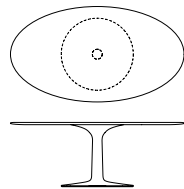

#### VERSION

In further sizes available

#### Platte oval // Oval plate

180 × 90, 180 × 110, 200 × 110  
Fuß // Base Ø 83

**Maßangaben in cm – Änderungen vorbehalten 01.2022**  
*Measurements in cm – Subject to change without notice 01.2022*