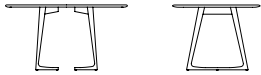

oval // oval

100 × 200, 100 × 240

h 75