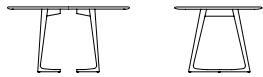

ZEITRAUM

TWIST

Design by Formstelle, 2010

Technische Daten // Technical Data

TWIST

rund // round

Ø 120, 140

h 75

oval // oval

200 × 100, 240 × 100

h 75

rechteckig // rectangular

l 180, 200, 220, 240

b 90, 100

h 75

Plattenstärke 26 mm, Tischkante profiliert
Table top thickness 26 mm, profiled edge

TWIST – die biomorphe Struktur des leichten Gestells verbindet statische Kräfte mit fließenden Formen und unterstreicht die raffinierte Kantenprofilierung der Platte. TWIST ist rund, oval und rechteckig erhältlich. Die Produktfamilie besteht aus dem Esstisch TWIST, den Couchtischen TWIST COUCH und TWIST STONE und dem Nachttisch TWIST NIGHT.

TWIST – the biomorphous structure of the lightweight frame combines structural strength with flowing shapes, while underscoring the sophisticated edge profiling of the table top. TWIST is available in round, oval and rectangular. The product-family consists of the dining table TWIST, the couch tables TWIST COUCH and TWIST STONE and the bed table TWIST NIGHT.