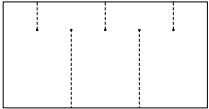

ZEITRAUM

BUTTON Panel

Design by Formstelle, 2022

Technische Daten // *Technical Data*

BUTTON Panel

h ca. 84, 110

t/d ca. 8

b/w ca. 112, 132, 152, 172, 192, 212

BUTTON Panel – das Polsterpaneel mit stoff- oder lederbezogenen Knöpfen.

Das geknöpfte Polsterpaneel dient als Polsterkopfteil eines Bettes oder als weiche Rückenlehne einer Bank. Es ist in zwei Höhen erhältlich. Mit einer Leiste wird das Paneel an der Wand montiert.