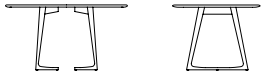

oval // oval

200 × 100, 240 × 100

h 75